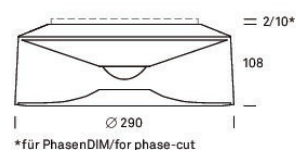

Produktdatenblatt

Leuchtenspezifikation

Artikelnummer	4180.290.30.3
Produktname	VIOR bold Deckenleuchte
Produktgruppe	Deckenleuchten
Montageart	Aufbau
Prüfzeichen	CE

Zubehör

Nummer / Name	4183.040.2 DIG
Variantenbeschreibung	Betriebsgerät für VIOR bold

Abmessungen

Länge/Breite/Höhe	siehe Masszeichnung
Gewicht	3,5

Leuchtendaten

ZVEI / ILCOS	LED / LED
Systemleistung	40 W
Lichtstrom	3840 lm
Leuchtenlichtausbeute	96 lm/W
Farbtemperatur	3000K
Farbwiedergabe	CRI 90
Lebensdauer	100000 h
LiTG Klasse	B81