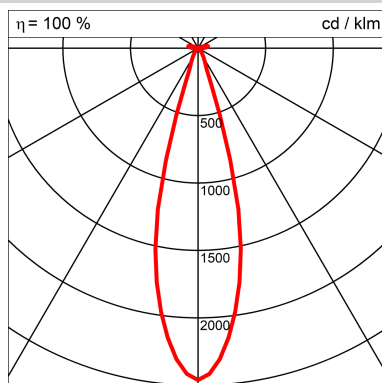

Produktdatenblatt

Leuchtenspezifikation

Artikelnummer	4180.290.30.3
Produktname	VIOR bold Deckenleuchte
Produktgruppe	Deckenleuchten
Montageart	Aufbau
Prüfzeichen	CE

Zubehör

Nummer / Name	4183.040.2 DIG
Variantenbeschreibung	Betriebsgerät für VIOR bold

Abmessungen

Länge/Breite/Höhe	siehe Masszeichnung
Gewicht	3,5

Leuchtendaten

ZVEI / ILCOS	LED / LED
Systemleistung	40 W
Lichtstrom	3840 lm
Leuchtenlichtausbeute	96 lm/W
Farbtemperatur	3000K
Farbwiedergabe	CRI 90
Lebensdauer	100000 h
LiTG Klasse	B81