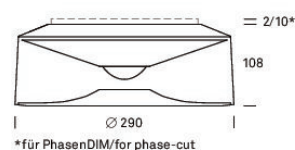

Produktdatenblatt

Leuchtenspezifikation

Artikelnummer	4180.290.30.3
Produktname	VIOR bold Deckenleuchte
Produktgruppe	Deckenleuchten
Montageart	Aufbau
Prüfzeichen	CE

Zubehör

Nummer / Name	4183.026.2
Variantenbeschreibung	Betriebsgerät für VIOR bold

Abmessungen

Länge/Breite/Höhe	siehe Masszeichnung
Gewicht	3,5

Leuchtendaten

ZVEI / ILCOS	LED / LED
Systemleistung	26 W
Lichtstrom	2660 lm
Leuchtenlichtausbeute	102,3 lm/W
Farbtemperatur	3000K
Farbwiedergabe	CRI 90
Lebensdauer	100000 h
LiTG Klasse	B81