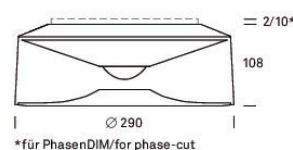

Produktdatenblatt

Leuchtenspezifikation

Artikelnummer	4180.290.30.3
Produktname	VIOR bold Deckenleuchte
Produktgruppe	Deckenleuchten
Montageart	Aufbau
Prüfzeichen	CE

Zubehör

Nummer / Name	4183.026.2 DIG
Variantenbeschreibung	Betriebsgerät für VIOR bold

Abmessungen

Länge/Breite/Höhe	siehe Masszeichnung
Gewicht	3,5

Leuchtendaten

ZVEI / ILCOS	LED / LED
Systemleistung	26 W
Lichtstrom	2660 lm
Leuchtenlichtausbeute	102,3 lm/W
Farbtemperatur	3000K
Farbwiedergabe	CRI 90
Lebensdauer	100000 h
LiTG Klasse	B81